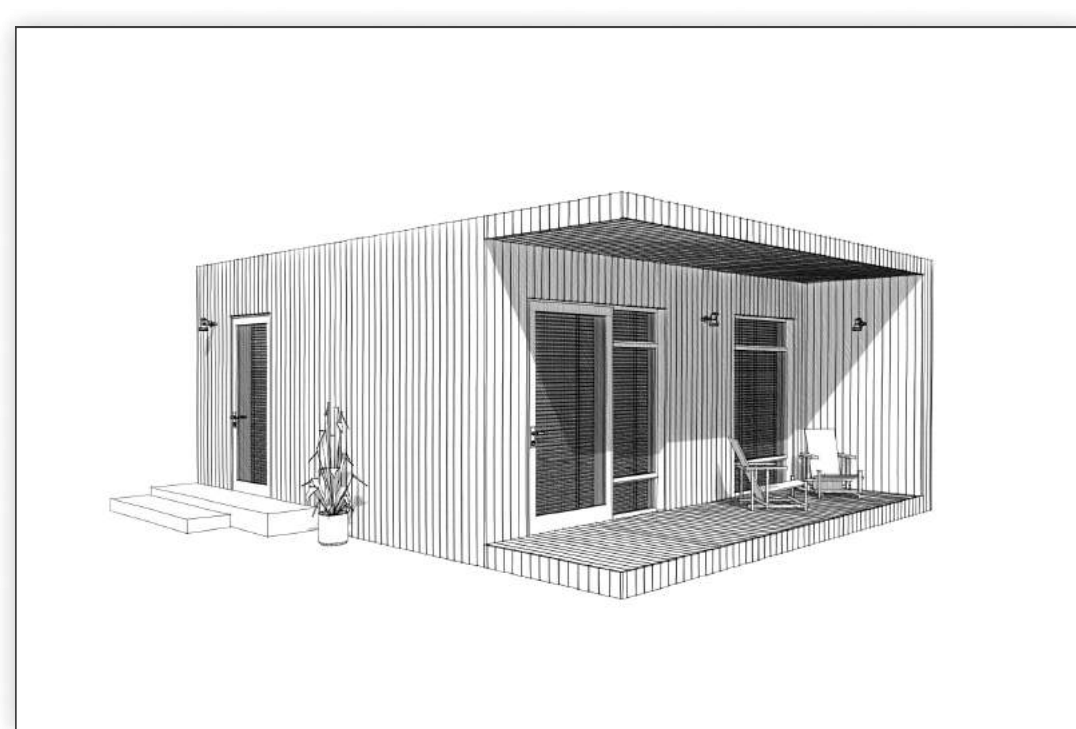

Вторая серия отличается вытянутой прямоугольной формой. Цвета отделки могут быть контрастными или однотонными. Крыша плоская, панорамные окна добавляют пространства и света. Форма дома удобна для расположения на участке, а так же в них комфортная планировка.

2 Серия

VIDO 2.36

Площадь дома: 36 м²

Стоимость: Р 1 730 000

Что входит в стоимость дома?

1 Каркас

— массива дерева хвойных пород, весь каркас обработан антисептиком + металлокаркас

2 Утепление

— пол, стены и крыша утеплены базальтовым утеплителем Рагос, толщина утепления 200/200/230 соответственно.
— пароизоляция в конструкциях пола, стен и кровли, герметично проклеенная на стыках
— ветро-гидроизоляция в конструкциях пола, стен и кровли герметично проклеенная на стыках

Дополнительные опции

- Установка ванны
- Стеклопанельное ограждение террасы
- Мебель и бытовая техника
- Вторая терраса
- Приточная вентиляция с рекуперацией

5 Кровля

— Наплавляемая двухслойная кровля с небольшим уклоном и водостоком вдоль заднего фасада, окрашенным в цветовой гамме дома.