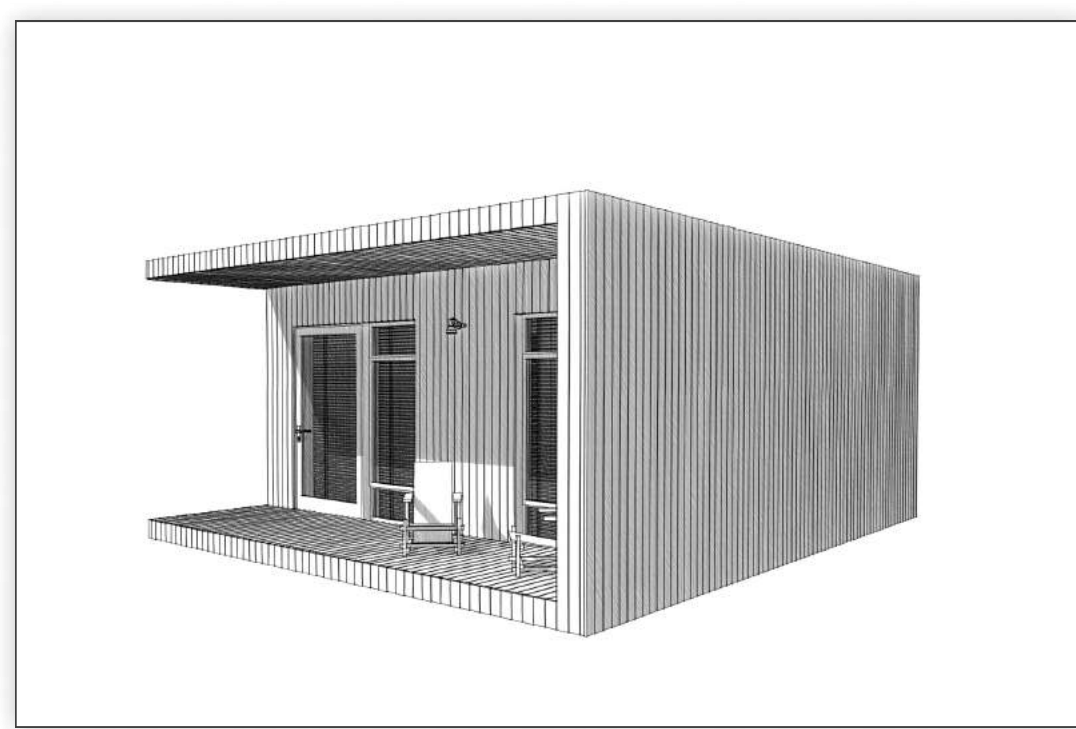

Вторая серия отличается вытянутой прямоугольной формой. Цвета отделки могут быть контрастными или однотонными. Крыша плоская, панорамные окна добавляют пространства и света. Форма дома удобна для расположения на участке, а так же в них комфортная планировка.

2 Серия

VIDO 2.36

Площадь дома: 36 м²

Стоимость: Р 1 730 000

Что входит в стоимость дома?

1 Каркас

— массива дерева хвойных пород, весь каркас обработан антисептиком + металлокаркас

2 Утепление

— пол, стены и крыша утеплены базальтовым утеплителем Рагос, толщина утепления 200/200/230 соответственно.
— пароизоляция в конструкциях пола, стен и кровли, герметично проклеенная на стыках
— ветро-гидроизоляция в конструкциях пола, стен и кровли герметично проклеенная на стыках

Дополнительные опции

- Установка ванны
- Стеклопанельное ограждение террасы
- Мебель и бытовая техника
- Вторая терраса
- Приточная вентиляция с рекуперацией

5 Кровля

— Наплавляемая двухслойная кровля с небольшим уклоном и водостоком вдоль заднего фасада, окрашенным в цветовой гамме дома.