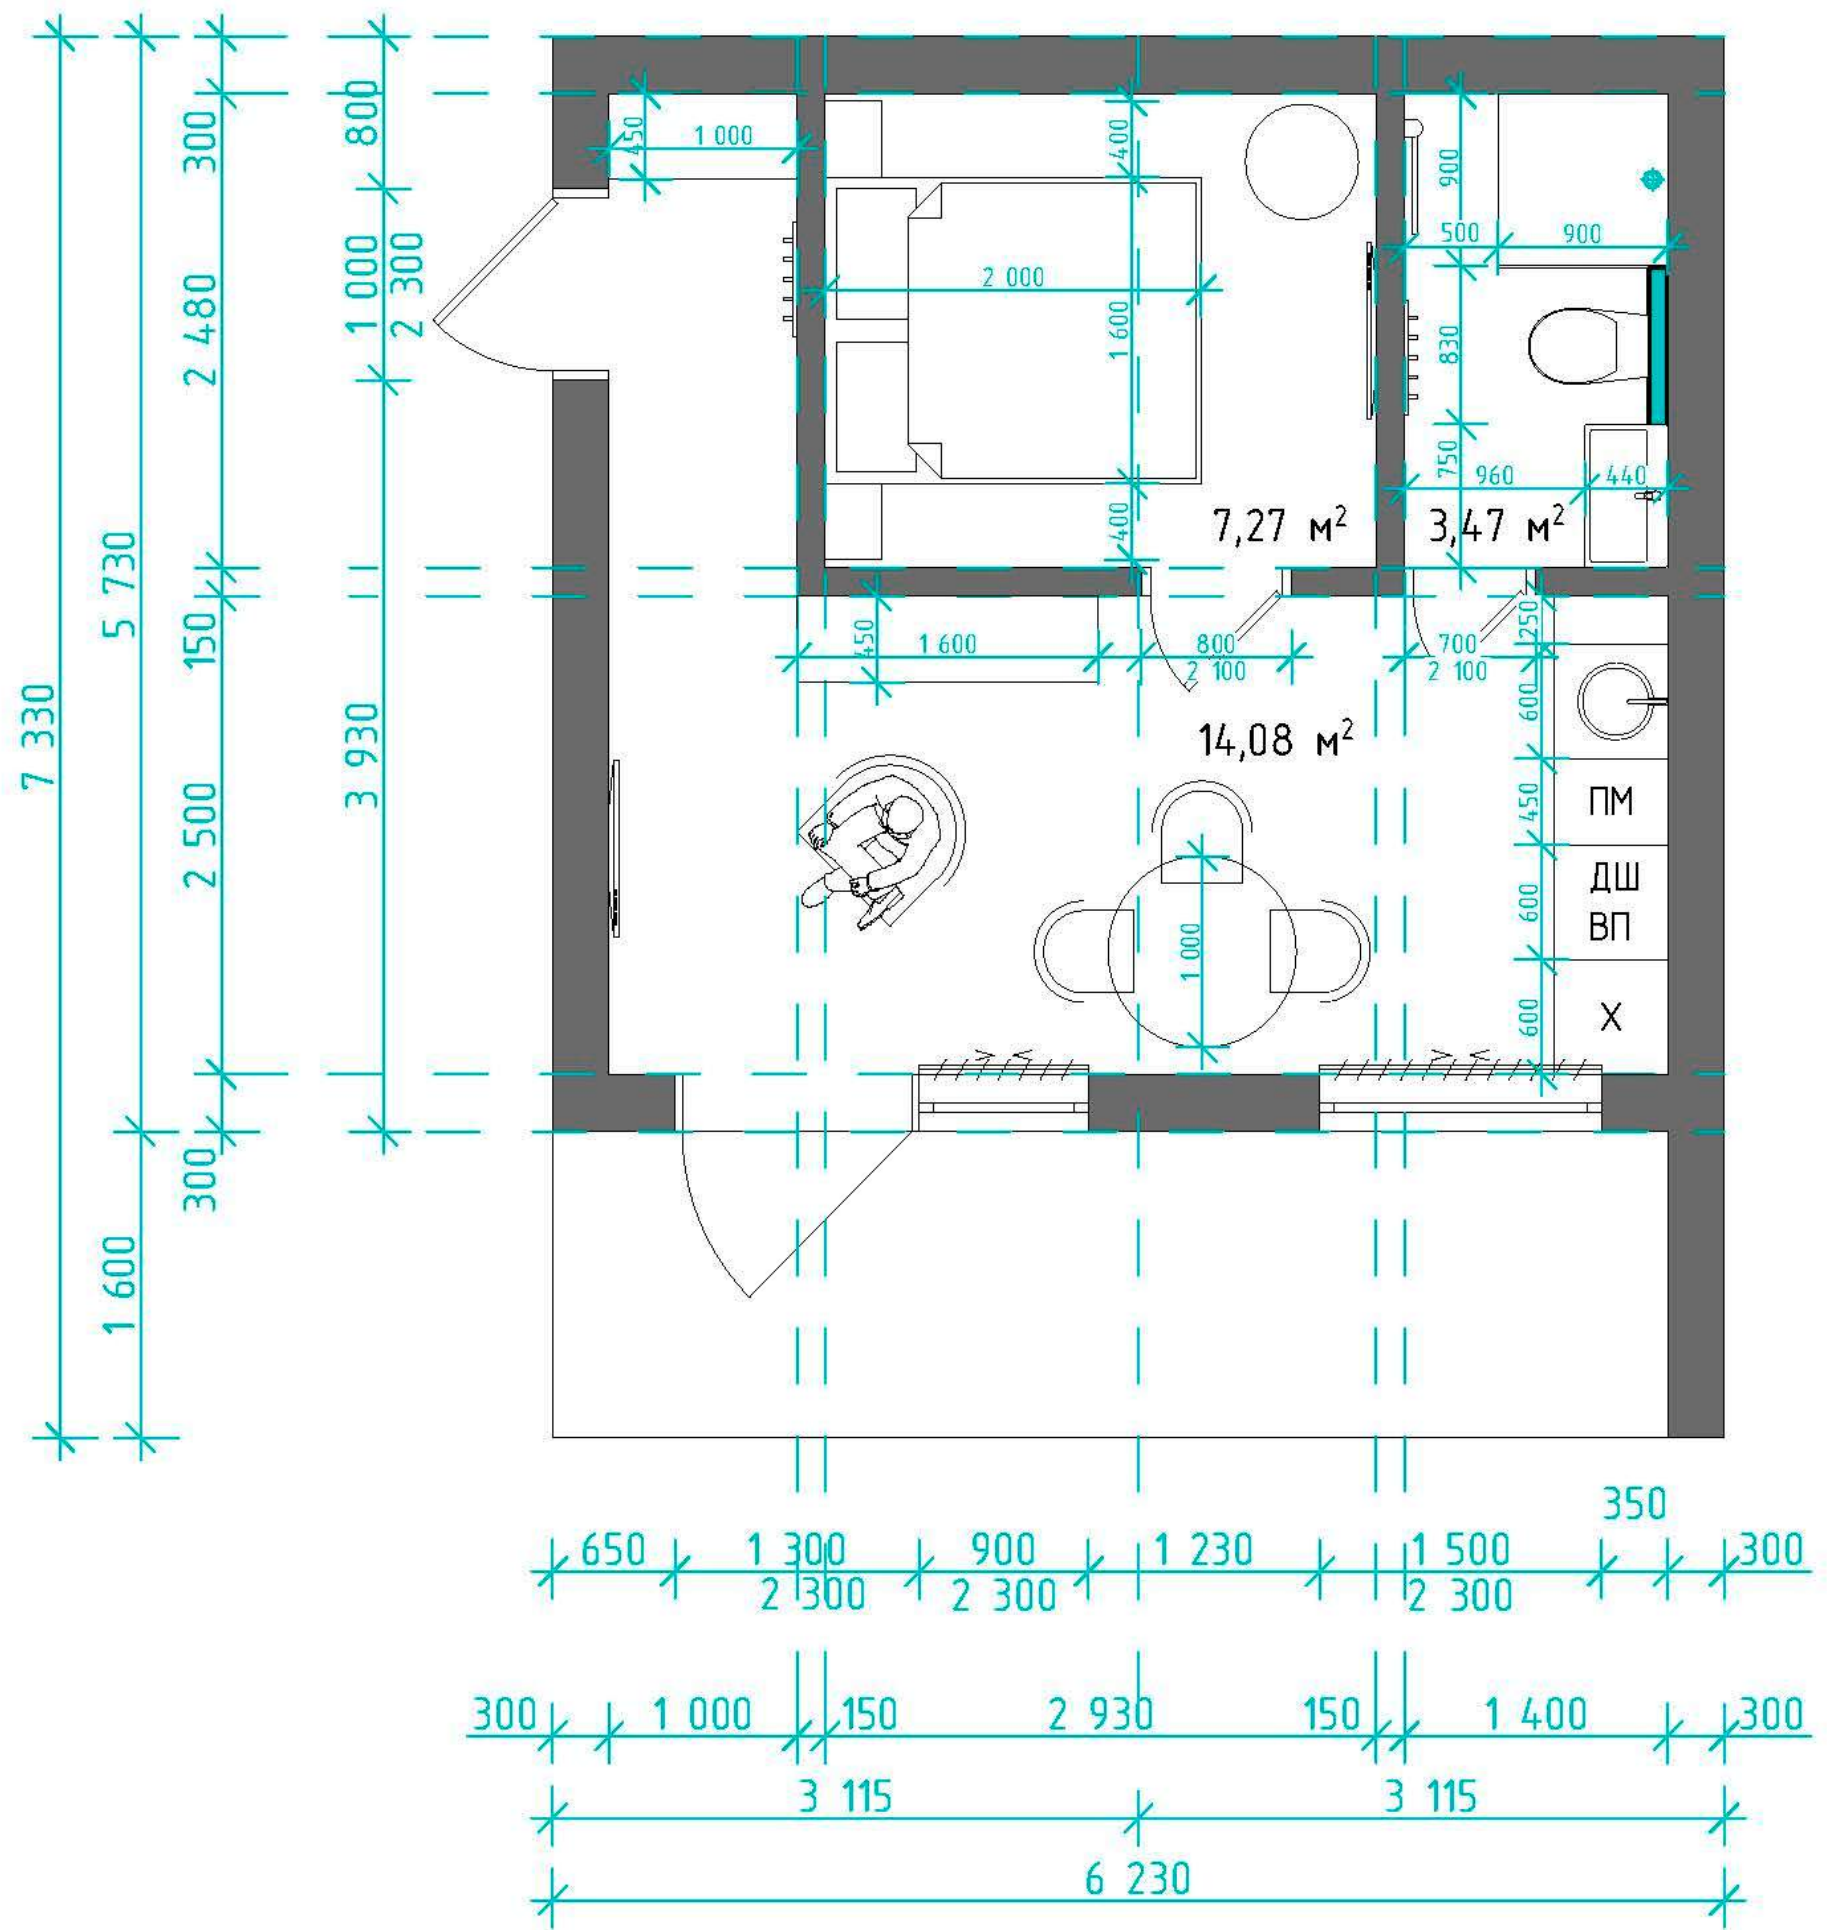

Вторая серия отличается вытянутой прямоугольной формой. Цвета отделки могут быть контрастными или однотонными. Крыша плоская, панорамные окна добавляют пространства и света. Форма дома удобна для расположения на участке, а так же в них комфортная планировка.

2 Серия

VIDO 2.36

Площадь дома: 36 м²

Стоимость: Р 1 730 000

Что входит в стоимость дома?

1 Каркас

— массива дерева хвойных пород, весь каркас обработан антисептиком + металлокаркас

2 Утепление