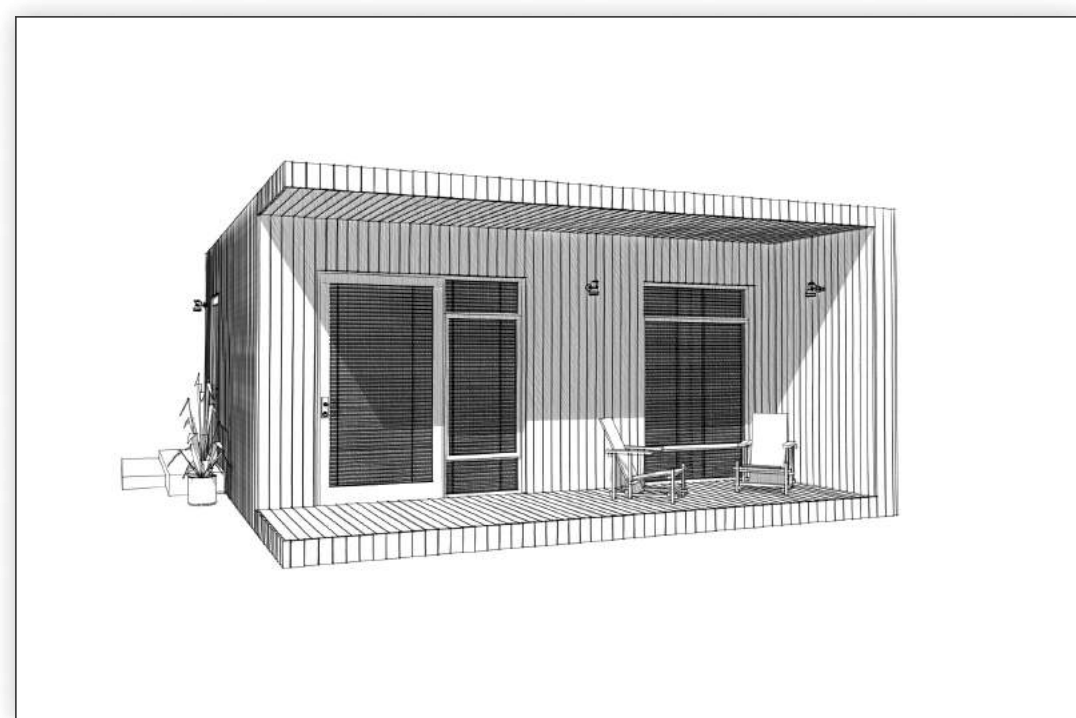

Вторая серия отличается вытянутой прямоугольной формой. Цвета отделки могут быть контрастными или однотонными. Крыша плоская, панорамные окна добавляют пространства и света. Форма дома удобна для расположения на участке, а так же в них комфортная планировка.

2 Серия

VIDO 2.36

Площадь дома: 36 м²

Стоимость: Р 1 730 000

Что входит в стоимость дома?

1 Каркас

— массива дерева хвойных пород, весь каркас обработан антисептиком + металлокаркас

2 Утепление

— пол, стены и крыша утеплены базальтовым утеплителем Рагос, толщина утепления 200/200/230 соответственно.
— пароизоляция в конструкциях пола, стен и кровли, герметично проклеенная на стыках
— ветро-гидроизоляция в конструкциях пола, стен и кровли герметично проклеенная на стыках

Дополнительные опции

- Установка ванны
- Стеклопанельное ограждение террасы
- Мебель и бытовая техника
- Вторая терраса
- Приточная вентиляция с рекуперацией

5 Кровля

— Наплавляемая двухслойная кровля с небольшим уклоном и водостоком вдоль заднего фасада, окрашенным в цветовой гамме дома.